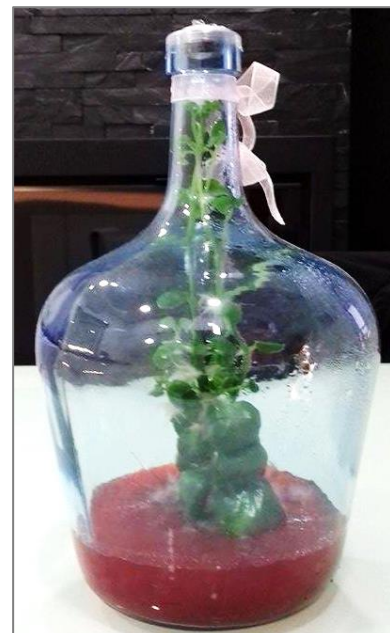

Tamanho 3 (REF: L001G)

Planta: Flor-da-Fortuna (*Kalanchoe blossfeldiana*)

Dimensões: 25x12,5 cm (altura x diâmetro)

Durabilidade **mínima** sem manutenção: 24 meses

Cores disponíveis: transparente, amarelo, rosa, vermelho, roxo, azul, turquesa, verde e preto.